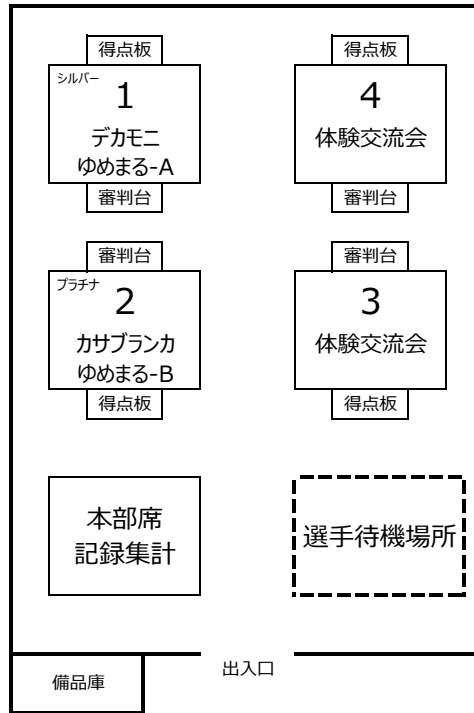

◆各コート配置図及びコート設営担当チーム◆

7/7 (日) 浅野川市民体育館  
(シルバー・プラチナ・体験交流会の部)

☆シルバー  
(50代男女 + 60代男女)

☆プラチナ  
(70歳以上男女)

☆体験交流会

7/7 (日) 城西市民体育館  
(スポレク・ゴールド・ファミリーの部)

☆スポレクの部  
(40代男女 + 50代男女)

☆ゴールドの部  
(60歳以上の男女)

☆ファミリーの部  
(小学生男女 + 30歳以上男女)