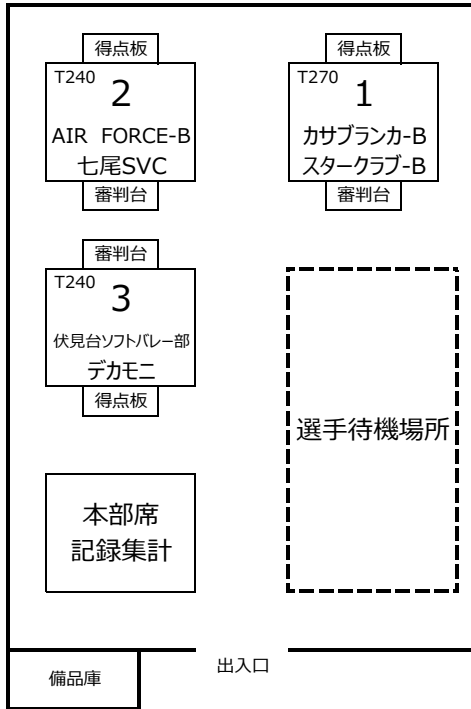

◆各コート配置図及びコート設営担当チーム◆

6/8 (土) 浅野川市民体育館
(T240・T270の部)

6/9 (日) 浅野川市民体育館
(T170・エンジョイの部)

6/9 (日) 森本市民体育館
(フリー・T200の部)