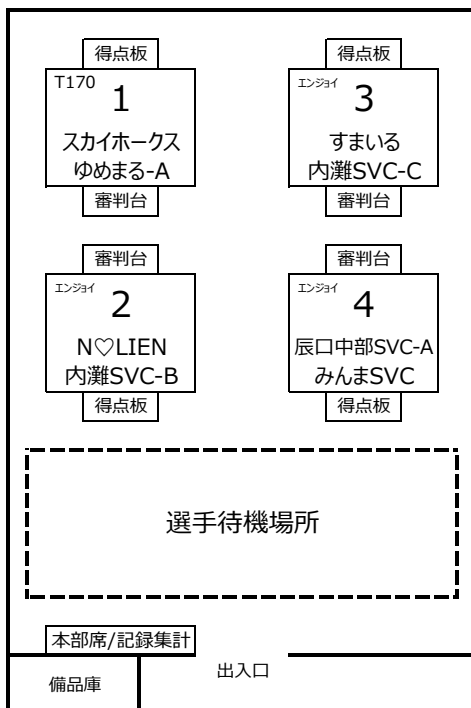

◆各コート配置図及びコート設営担当チーム◆

6/8 (土) 浅野川市民体育館
(T240・T270の部)

6/9 (日) 浅野川市民体育館
(T170・エンジョイの部)

6/9 (日) 森本市民体育館
(フリー・T200の部)