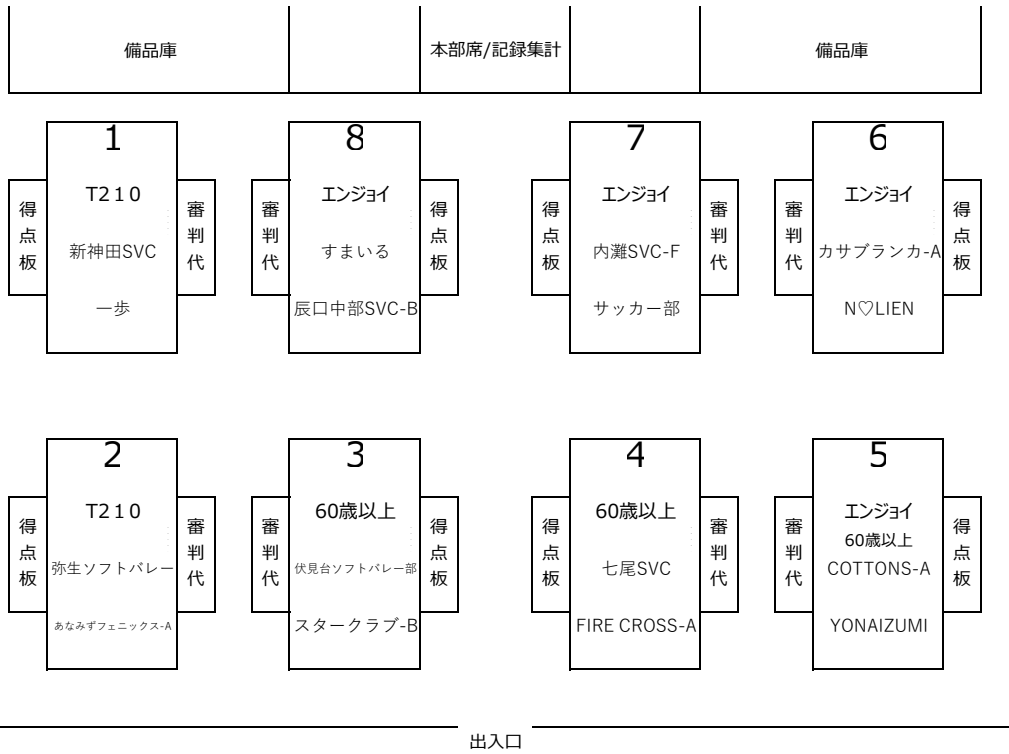

◆各コート配置図及びコート設営担当チーム◆

津幡運動公園体育館
(T210の部・60歳以上の部・エンジョイの部)

津幡町総合体育館
(フリーの部・T180の部・ファミリーの部)