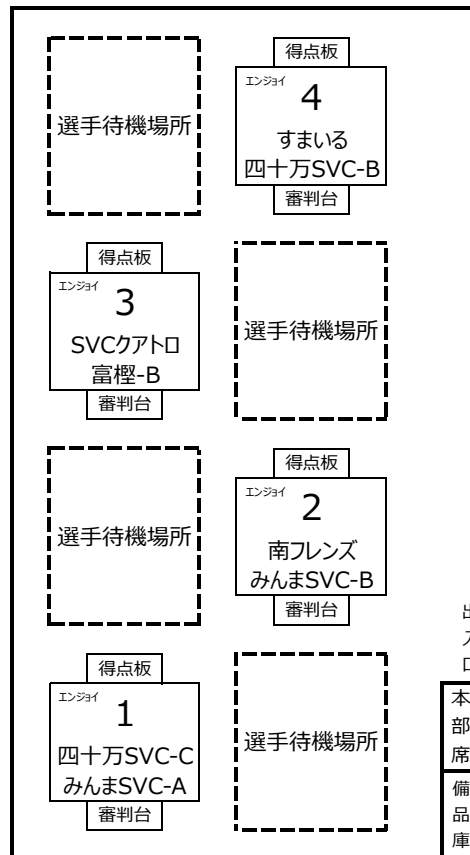

◆各コート配置図及びコート設営担当チーム◆

9/14 (土) 浅野川市民体育館
(T240・T280の部)

9/15 (日) 浅野川市民体育館
(フリー・T160の部)

9/15 (日) 西部体育館
(エンジョイの部)

9/15 (日) 城西市民体育館
(T200の部)