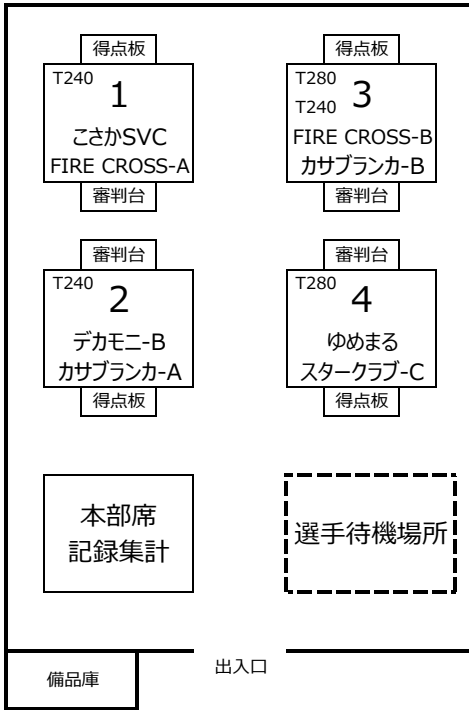

◆各コート配置図及びコート設営担当チーム◆

9/14 (土) 浅野川市民体育館
(T240・T280の部)

9/15 (日) 浅野川市民体育館
(フリー・T160の部)

9/15 (日) 西部体育館
(エンジョイの部)

9/15 (日) 城西市民体育館
(T200の部)