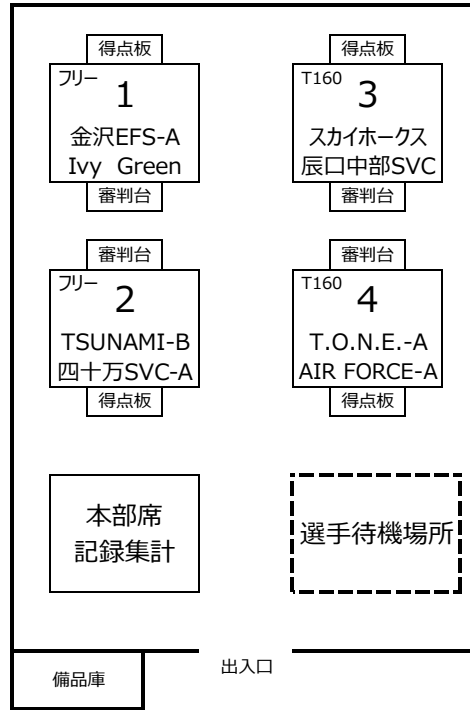

◆各コート配置図及びコート設営担当チーム◆

9/14 (土) 浅野川市民体育館
(T240・T280の部)

9/15 (日) 浅野川市民体育館
(フリー・T160の部)

9/15 (日) 西部体育館
(エンジョイの部)

9/15 (日) 城西市民体育館
(T200の部)