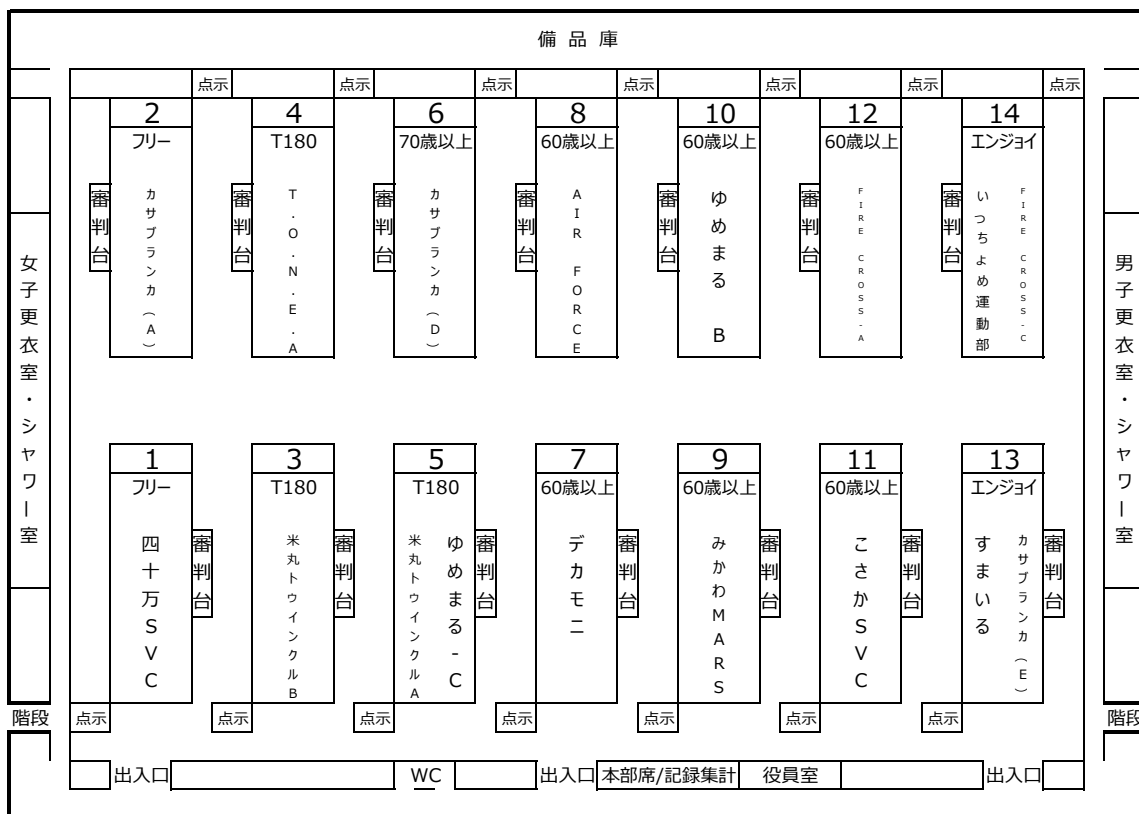

◆各コート配置図及びコート設営担当チーム◆

メインアリーナ 14コート

(フリーT180・60歳以上・70歳以上・エンジョイの部)

※ 2日目はコートが変わります (別紙参照)

※コート設営のお願い※

サブアリーナ 5面

(T210の部)

・コート設営は第1試合の県内チームの方々で
お願い致します