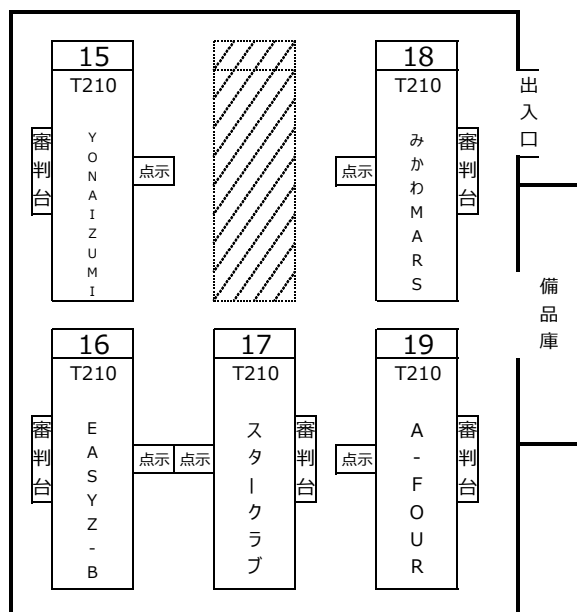

◆各コート配置図及びコート設営担当チーム◆

メインアリーナ 14コート

(フリーT180・60歳以上・70歳以上・エンジョイの部)

※ 2日目はコートが変わります (別紙参照)

※コート設営のお願い※

サブアリーナ 5面

(T210の部)

・コート設営は第1試合の県内チームの方々で
お願い致します